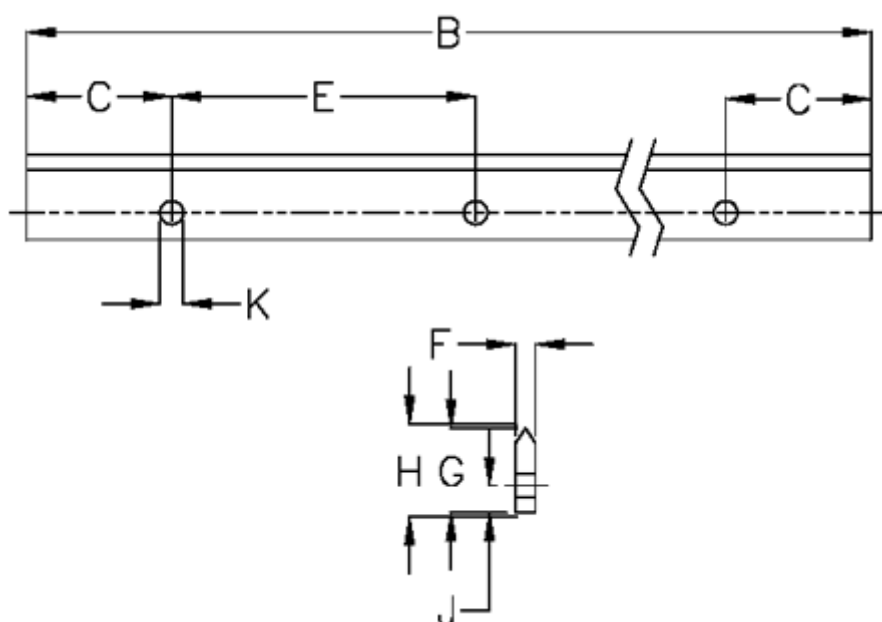

Varenummer: 05712754856
Beskrivelse: Hepco GV3 profilskinne L E L4856 P3
med forsænkede huller

Mål

B	= 4856	K	= 9xM8
C	= 43.0	Præcisionstype	= P3
E	= 90	vægt kg/1000	= 2.20
F	= 9.43		
For leje	= J54		
G	= 32.0		
H	= 33.00		
J	= 10.2		